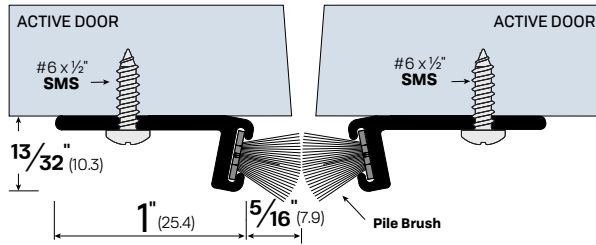

**#7574**

**FINISHES: CA, BK, WP**

**OPTIONS:**

**FL** - Fire Label    **LIG** - Ligature Resistant

**S-WH** - White Silicone

LEGACY	NGP	PEMKO	ZERO
<b>7574</b>	172N	29321-TF	475AA

**#789**

**#789**